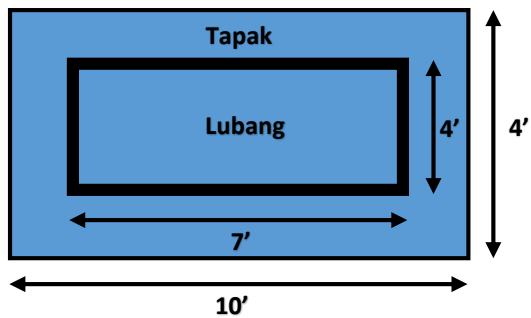

KOMPLEKS TANAH PERKUBURAN, SEKSYEN 21

Standard Saiz Tapak Kubur (sedia ada)

TANAH PERKUBURAN HINDU

(') kaki / kategori	TAPAK [lebar x panjang]	LUBANG [lebar x panjang]	BINAAN [lebar x panjang]
DEWASA	4' x 10'	4' x 7'	4' x 6.5'
KANAK-KANAK	4' x 5'	1.5' x 4'	Tiada binaan, batu tanda kubur sahaja (4' x 5')

DEWASA

KANAK-KANAK