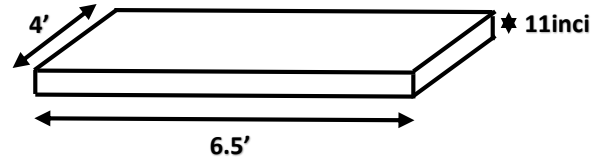

KOMPLEKS TANAH PERKUBURAN, SEKSYEN 21

Standard Saiz Tapak Kubur (sedia ada)

TANAH PERKUBURAN HINDU

(') kaki / kategori	TAPAK [lebar x panjang]	LUBANG [lebar x panjang]	BINAAN [lebar x panjang]
DEWASA	4' x 10'	4' x 7'	4' x 6.5'
KANAK-KANAK	4' x 5'	1.5' x 4'	Tiada binaan, batu tanda kubur sahaja (4' x 5')

DEWASA