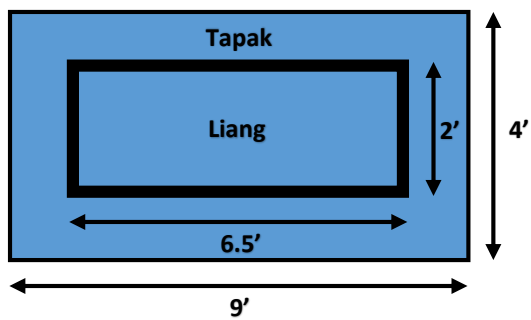

KOMPLEKS TANAH PERKUBURAN, SEKSYEN 21

Standard Saiz Tapak Kubur (sedia ada)

TANAH PERKUBURAN ISLAM

(') kaki kategori	TAPAK [lebar x panjang]	LIANG [lebar x panjang]	KEPUK [lebar x panjang x tinggi (11inc)]
DEWASA	4' x 9'	2' x 6.5'	2' x 6.5'
KANAK-KANAK	3' x 5'	1.5' x 4'	1.5' x 4'

DEWASA