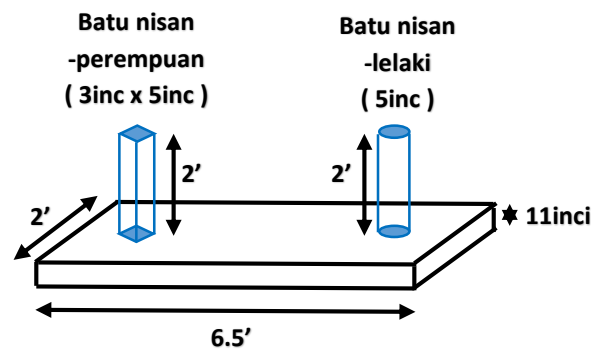

KOMPLEKS TANAH PERKUBURAN, SEKSYEN 21

Standard Saiz Tapak Kubur (sedia ada)

TANAH PERKUBURAN ISLAM

(') kaki kategori	TAPAK [lebar x panjang]	LIANG [lebar x panjang]	KEPUK [lebar x panjang x tinggi (11inc)]
DEWASA	4' x 9'	2' x 6.5'	2' x 6.5'
KANAK-KANAK	3' x 5'	1.5' x 4'	1.5' x 4'

DEWASA