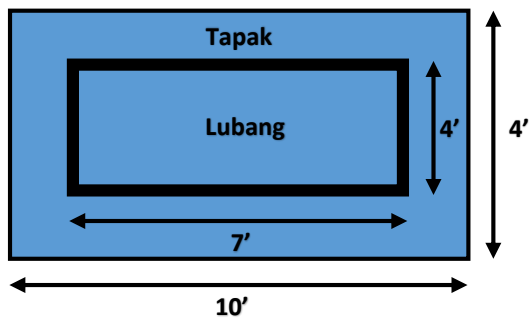

KOMPLEKS TANAH PERKUBURAN, SEKSYEN 21

Standard Saiz Tapak Kubur (sedia ada)

TANAH PERKUBURAN KRISTIAN

(') kaki / kategori	TAPAK [lebar x panjang]	LUBANG [lebar x panjang]	BINAAN [lebar x panjang]
DEWASA	4' x 10'	4' x 7'	4' x 6.5'
KANAK-KANAK	4' x 5'	1.5' x 4'	1.5' x 4'

DEWASA