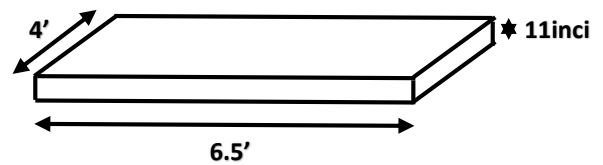

KOMPLEKS TANAH PERKUBURAN, SEKSYEN 21

Standard Saiz Tapak Kubur (sedia ada)

TANAH PERKUBURAN KRISTIAN

(') kaki / kategori	TAPAK [lebar x panjang]	LUBANG [lebar x panjang]	BINAAN [lebar x panjang]
DEWASA	4' x 10'	4' x 7'	4' x 6.5'
KANAK-KANAK	4' x 5'	1.5' x 4'	1.5' x 4'

DEWASA